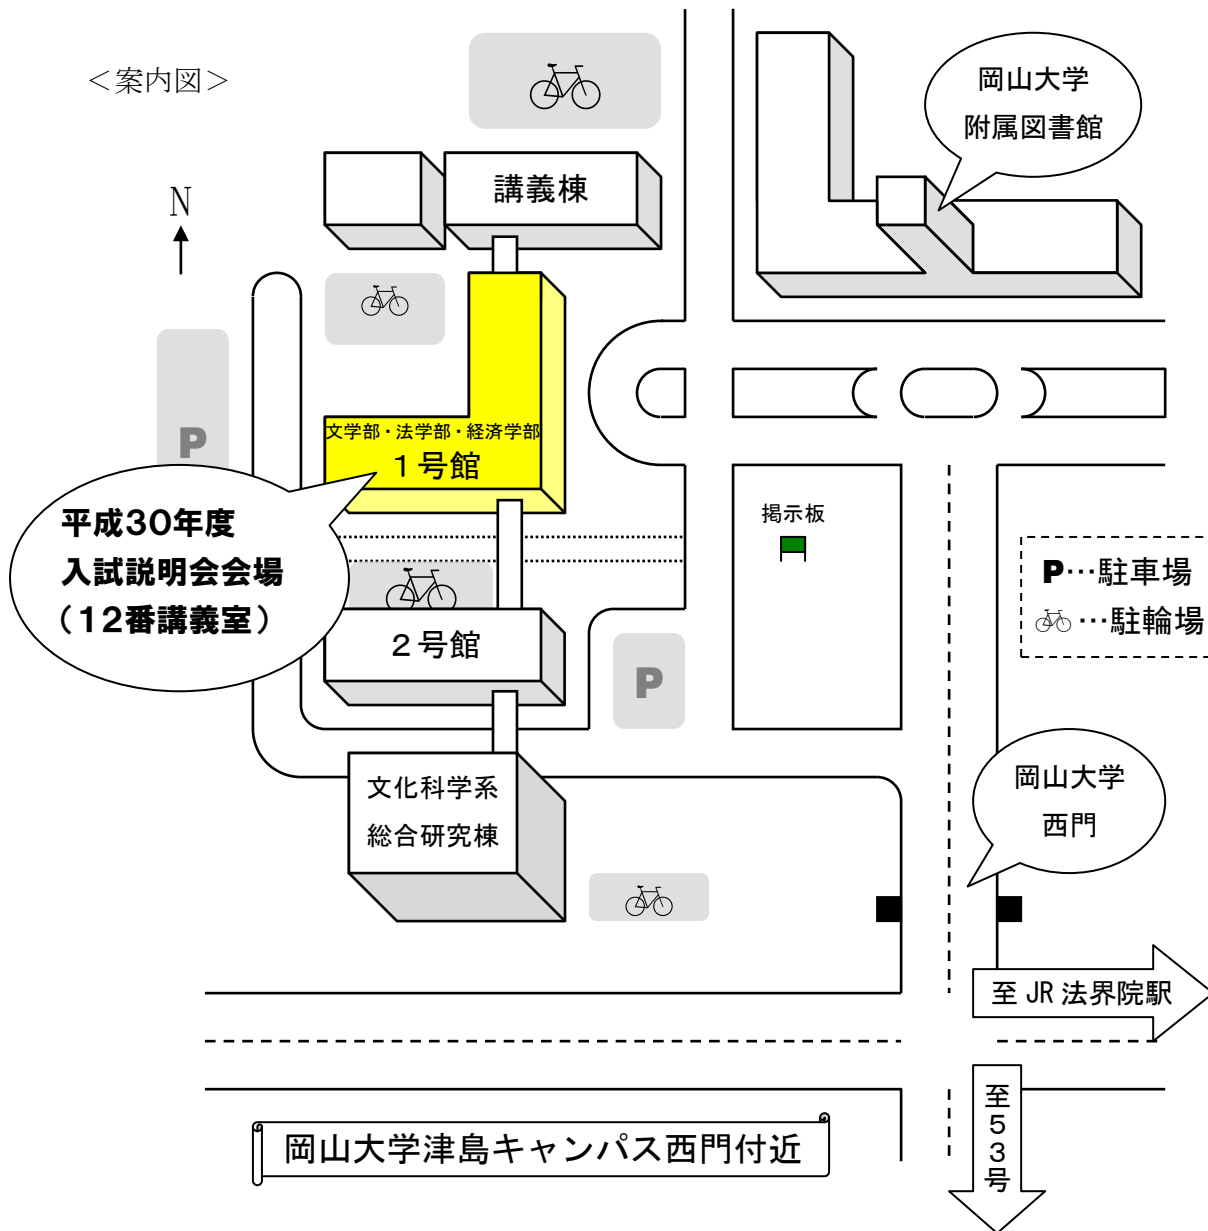

<案内図>

【岡山大学津島キャンパスまで】

- ・ JR岡山駅西口から「47」系統の岡電バスで「岡大西門」下車
- ・ タクシーでJR岡山駅西口から約10分