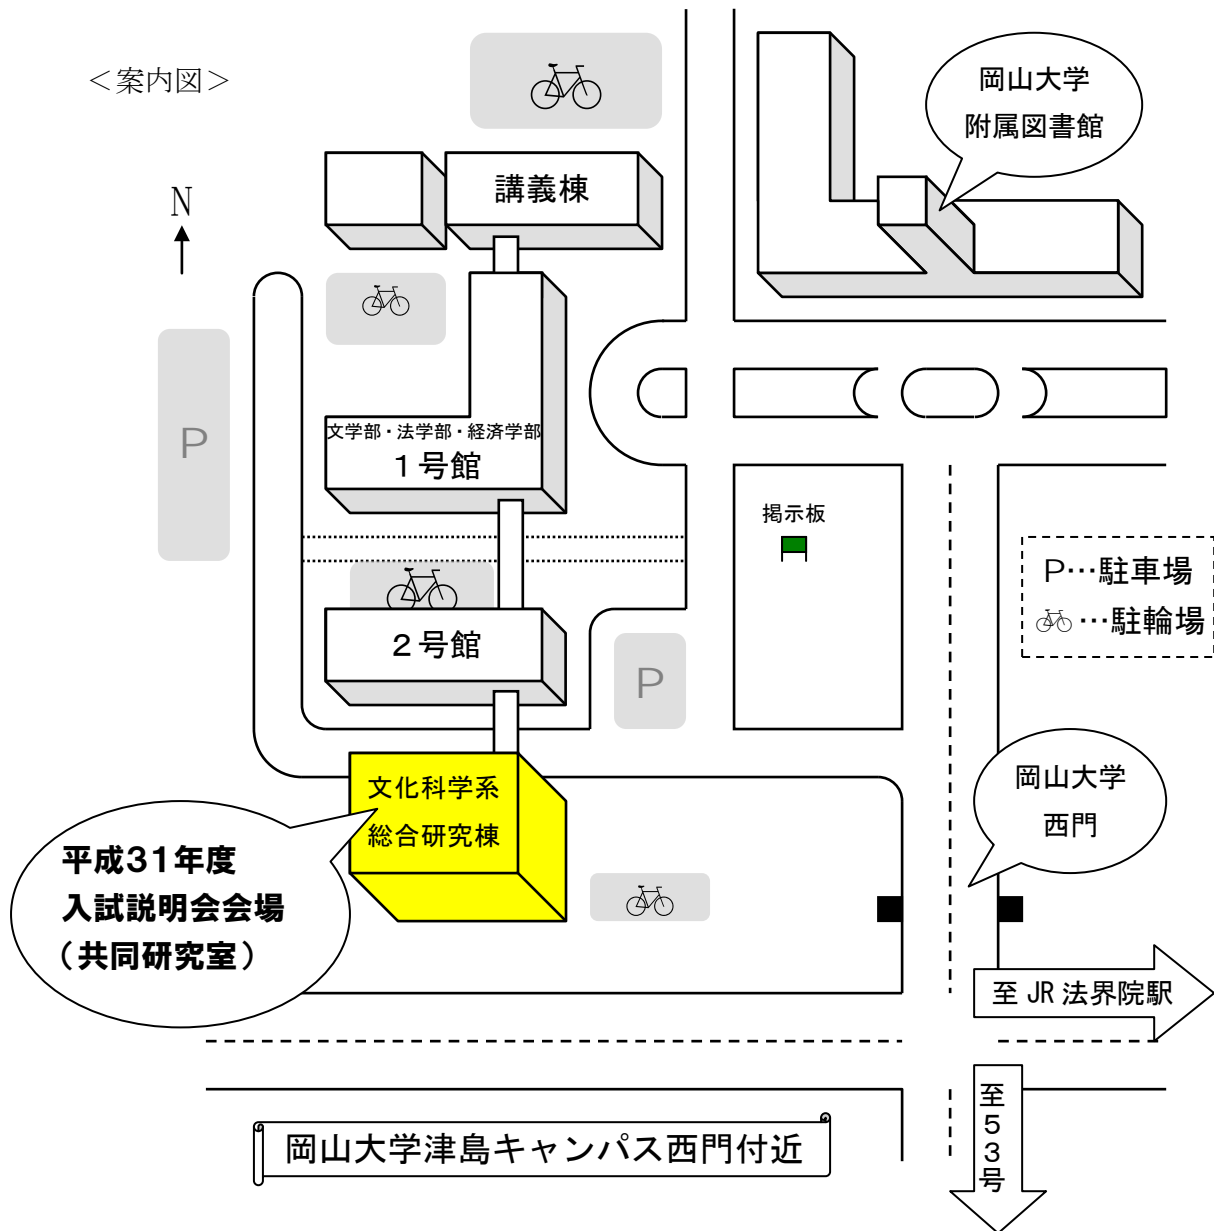

<案内図>

【岡山大学津島キャンパスまで】

- ・ JR岡山駅西口から「47」系統の岡電バスで「岡大西門」下車
- ・ タクシーでJR岡山駅西口から約10分