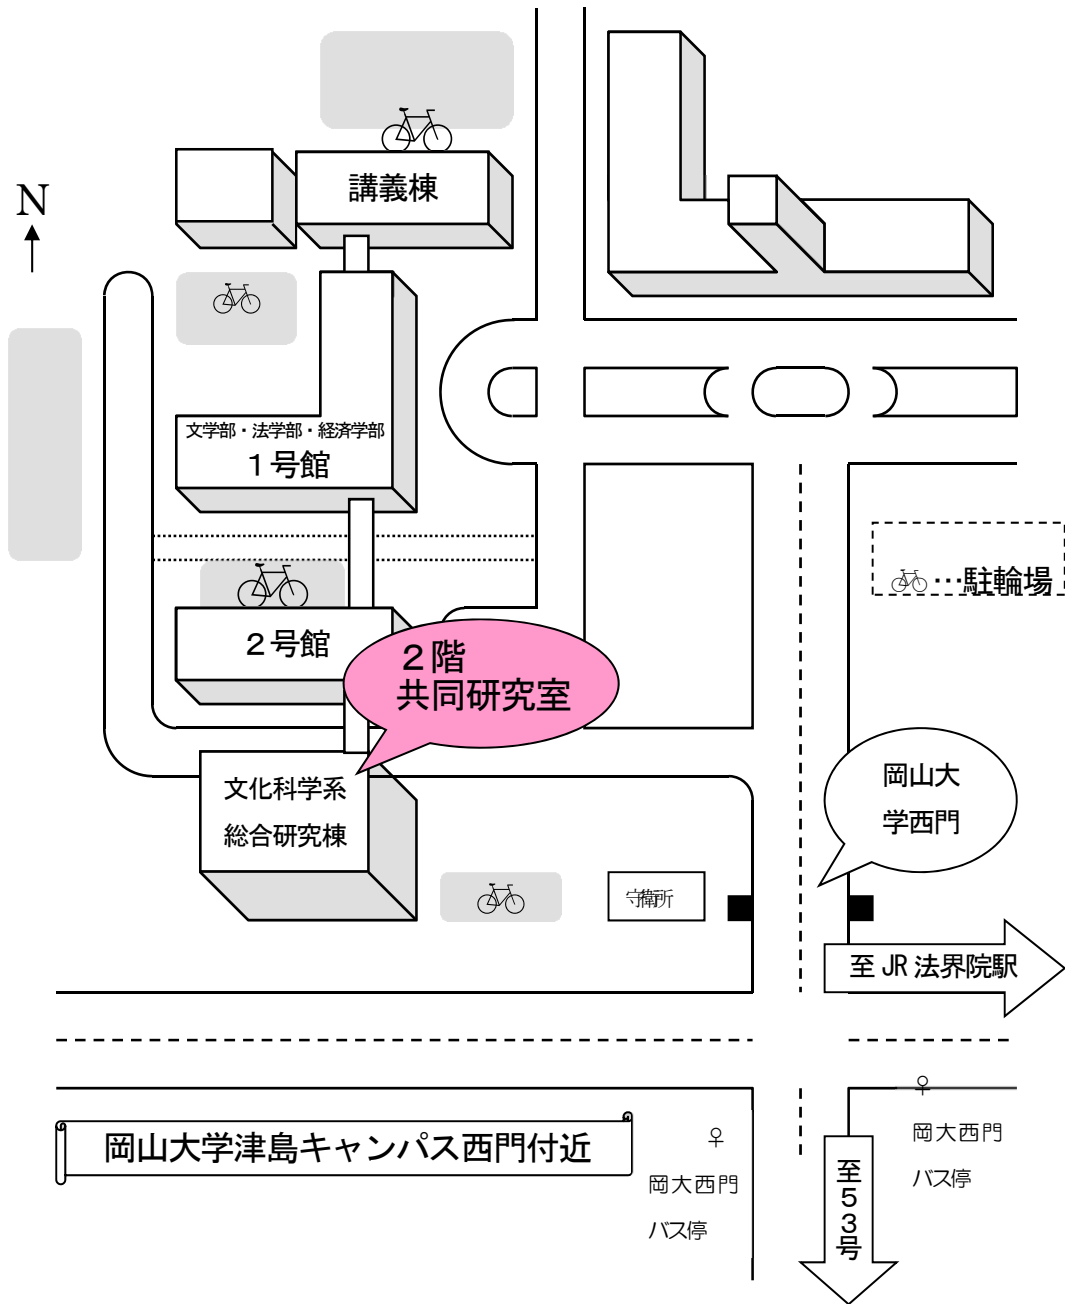

法科大学院全国キャラバン岡山会場案内図

- ・ JR岡山駅運動公園口（西口）から「47」系統の岡電バスで「岡大西門」下車
- ・ JR津山線「法界院駅」下車，徒歩約20分
- ・ タクシーでJR岡山駅運動公園口（西口）から約10分

※問い合わせ先

岡山大学大学院社会文化科学研究科等事務部
法務研究科教務担当

TEL 086-251-7358